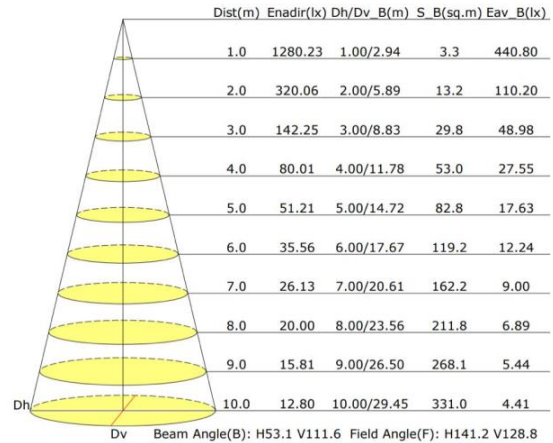

Art.Nr. **LSL321N**

- 30W
- 3800Lm
- 4000K – neutral white
- IP65
- AC 170 - 400V
- PF ≥ 0,9
- IK07
- Anti-corrosion gray coating of the corpus
- Dimension 333 x 128 x 78 mm
- Angle of light 60 x 140° $\begin{matrix} \text{H} \\ \text{SEP} \\ \text{V} \end{matrix}$
- 35000h
- Warranty 3 years
- Recommended ambient temperature -20° to +50°C
- Weight netto - 1015g
- Outrigger with Ø 60 mm
- Packing 1/12

Art.Nr. **LSL321N**

- 30W
- 3800Lm
- 4000K – neutrálna biela
- IP65
- AC 170 - 400V
- PF ≥ 0,9
- IK07
- Antikorózný šedý nástrek korpusu
- Rozmer 333 x 128 x 78 mm
- Uhol svetla 60 x 140° ^[SEP]
- 35000h
- Záruka 3 roky
- Doporučená teplota okolia -20° až +50°C
- Hmotnosť netto – 1015g
- Montáž na výložník s Ø 60 mm
- Balenie 1/12

Art.Nr. **LSL321N**

- 30W
- 3800Lm
- 4000K – természetes fehér
- IP65
- AC 170 - 400V
- PF ≥ 0,9
- IK07
- A karosszéria korróziógátló szürke korpusz
- Méret 333 x 128 x 78 mm
- Sugárzási szög 60 x 140° $\begin{matrix} \text{H} \\ \text{SEP} \end{matrix}$
- 35000h
- 3 év garancia
- Ajánlott környezeti hőmérséklet -20° és +50°C
- Nettó tömeg - 1015g
- Szerelhető kiállásra Ø 60 mm
- Csomagolás 1/12

Art.Nr. **LSL321N**

- 30W
- 3800Lm
- 4000K – Neutralweiß
- IP65
- AC 170 - 400V
- PF ≥ 0,9
- IK07
- Graue Korrosionsschutzbeschichtung des Gehäuses
- Dimension 333 x 128 x 78 mm
- Lichtwinkel 60 x 140° $\begin{matrix} \text{H} \\ \text{SEP} \end{matrix}$
- 35000St
- Garanzzeit 3 Jahre
- Empfohlene Umgebungstemperatur -20° bis +50°C
- Nettogewicht - 1015g
- Aufbau zum Ausleger Ø 60 mm
- Verpackung 1/12