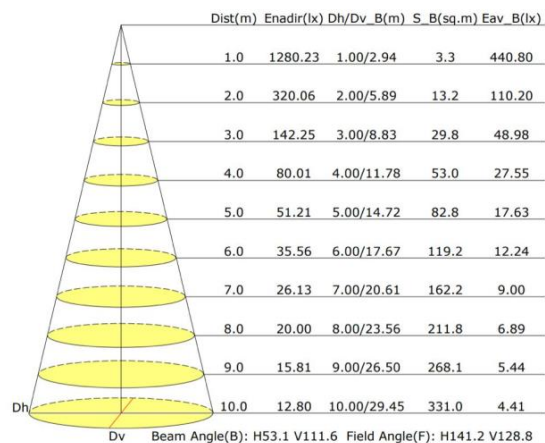

Art.Nr. **LSL321N**

- 30W
- 3800Lm
- 4000K – neutrální bílá
- IP65
- AC 170 - 400V
- PF ≥ 0,9
- IK07
- Antikorozní šedý nástřik korpusu
- Rozměr 333 x 128 x 78 mm
- Úhel světla 60 x 140° $\begin{matrix} \text{L} \\ \text{SĚP} \end{matrix}$
- 35000h
- Záruka 3 roky
- Doporučená teplota okolí -20° až +50°C
- Hmotnost netto - 1015g
- Montáž na výložník s Ø60 mm
- Balení 1/12