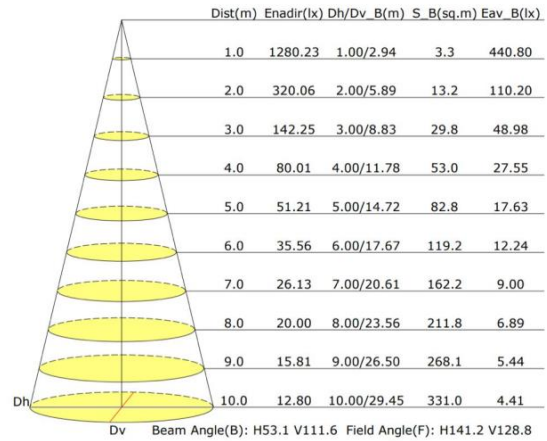

Art.Nr. **LSL321N**

- 30W
- 3800Lm
- 4000K – neutral white
- IP65
- AC 170 - 400V
- PF ≥ 0,9
- IK07
- Anti-corrosion gray coating of the corpus
- Dimension 333 x 128 x 78 mm
- Angle of light 60 x 140° $\begin{matrix} \text{H} \\ \text{SEP} \\ \text{V} \end{matrix}$
- 35000h
- Warranty 3 years
- Recommended ambient temperature -20° to +50°C
- Weight netto - 1015g
- Outrigger with Ø 60 mm
- Packing 1/12

Art.Nr. **LSL321N**

- 30W
- 3800Lm
- 4000K – neutrálna biela
- IP65
- AC 170 - 400V
- PF ≥ 0,9
- IK07
- Antikorózný šedý nástrek korpusu
- Rozmer 333 x 128 x 78 mm
- Uhol svetla 60 x 140° ^[SEP]
- 35000h
- Záruka 3 roky
- Doporučená teplota okolia -20° až +50°C
- Hmotnosť netto – 1015g
- Montáž na výložník s Ø 60 mm
- Balenie 1/12

Art.Nr. **LSL321N**

- 30W
- 3800Lm
- 4000K – természetes fehér
- IP65
- AC 170 - 400V
- PF ≥ 0,9
- IK07
- A karosszéria korróziógátló szürke korpusz
- Méret 333 x 128 x 78 mm
- Sugárzási szög 60 x 140° $\begin{matrix} \text{H} \\ \text{SEP} \end{matrix}$
- 35000h
- 3 év garancia
- Ajánlott környezeti hőmérséklet -20° és +50°C
- Nettó tömeg - 1015g
- Szerelhető kiállásra Ø 60 mm
- Csomagolás 1/12

Art.Nr. **LSL321N**

- 30W
- 3800Lm
- 4000K – Neutralweiß
- IP65
- AC 170 - 400V
- PF ≥ 0,9
- IK07
- Graue Korrosionsschutzbeschichtung des Gehäuses
- Dimension 333 x 128 x 78 mm
- Lichtwinkel 60 x 140° $\begin{matrix} \text{H} \\ \text{SEP} \end{matrix}$
- 35000St
- Garanzzeit 3 Jahre
- Empfohlene Umgebungstemperatur -20° bis +50°C
- Nettogewicht - 1015g
- Aufbau zum Ausleger Ø 60 mm
- Verpackung 1/12