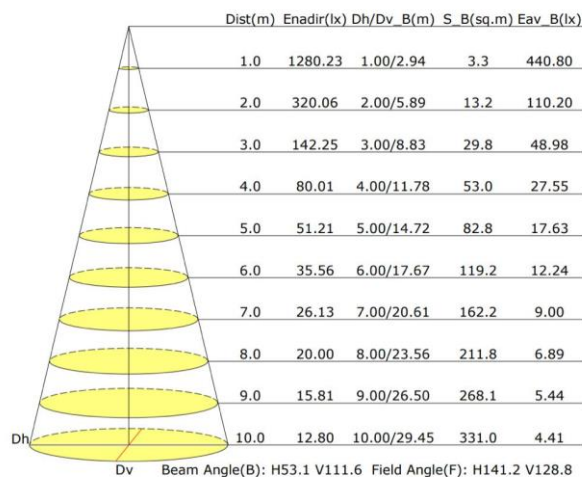

Art.Nr. **LSL321N**

- 30W
- 3800Lm
- 4000K – neutral white
- IP65
- AC 170 - 400V
- PF ≥ 0,9
- IK07
- Anti-corrosion gray coating of the corpus
- Dimension 333 x 128 x 78 mm
- Angle of light 60 x 140° $\begin{matrix} \text{H} \\ \text{SEP} \\ \text{V} \end{matrix}$
- 35000h
- Warranty 3 years
- Recommended ambient temperature -20° to +50°C
- Weight netto - 1015g
- Outrigger with Ø 60 mm
- Packing 1/12

Art.Nr. **LSL321N**

- 30W
- 3800Lm
- 4000K – neutrálna biela
- IP65
- AC 170 - 400V
- PF ≥ 0,9
- IK07
- Antikorózný šedý nástrek korpusu
- Rozmer 333 x 128 x 78 mm
- Uhol svetla 60 x 140° ^[SEP]
- 35000h
- Záruka 3 roky
- Doporučená teplota okolia -20° až +50°C
- Hmotnosť netto – 1015g
- Montáž na výložník s Ø 60 mm
- Balenie 1/12

Art.Nr. **LSL321N**

- 30W
- 3800Lm
- 4000K – természetes fehér
- IP65
- AC 170 - 400V
- PF ≥ 0,9
- IK07
- A karosszéria korróziógátló szürke korpusz
- Méret 333 x 128 x 78 mm
- Sugárzási szög 60 x 140° $\begin{matrix} \text{H} \\ \text{SEP} \end{matrix}$
- 35000h
- 3 év garancia
- Ajánlott környezeti hőmérséklet -20° és +50°C
- Nettó tömeg - 1015g
- Szerelhető kiállásra Ø 60 mm
- Csomagolás 1/12

Art.Nr. **LSL321N**

- 30W
- 3800Lm
- 4000K – Neutralweiß
- IP65
- AC 170 - 400V
- PF ≥ 0,9
- IK07
- Graue Korrosionsschutzbeschichtung des Gehäuses
- Dimension 333 x 128 x 78 mm
- Lichtwinkel 60 x 140° $\begin{matrix} \text{H} \\ \text{SEP} \end{matrix}$
- 35000St
- Garanzzeit 3 Jahre
- Empfohlene Umgebungstemperatur -20° bis +50°C
- Nettogewicht - 1015g
- Aufbau zum Ausleger Ø 60 mm
- Verpackung 1/12