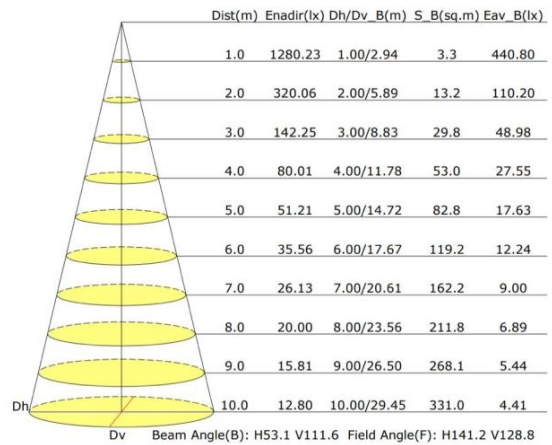

Art.Nr. **LSL321N**

- 30W
- 3800Lm
- 4000K – Neutralweiß
- IP65
- AC 170 - 400V
- PF ≥ 0,9
- IK07
- Graue Korrosionsschutzbeschichtung des Gehäuses
- Dimension 333 x 128 x 78 mm
- Lichtwinkel 60 x 140° $\begin{matrix} \text{H} \\ \text{SEP} \end{matrix}$
- 35000St
- Garanzzeit 3 Jahre
- Empfohlene Umgebungstemperatur -20° bis +50°C
- Nettogewicht - 1015g
- Aufbau zum Ausleger Ø 60 mm
- Verpackung 1/12

<https://nedes.at/led-strassenleuchte-30w/4000k-lsl321n/p-950>

www.nedes.at