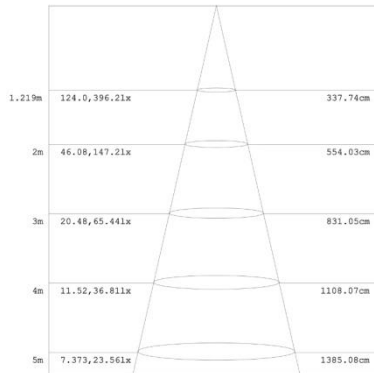

Product sheet

Art.Nr. **LPL424**

- 18W
- AC 85-265V
- 1520Lm
- Dimension 225 x 225 x 35mm
- Weight netto – 774g
- 4000K – neutral white
- IP20
- 120°
- 30000h
- Recommended ambient temperature -5° to +40°C
- Warranty 3 years
- Aluminium-white
- Non-dimmable
- Packing 1/20

<https://nedes.sk/led-panel-18w/pssf/smd/4000k/wh-lpl424/p175>

www.nedes.sk

Art.Nr. **LPL424**

- 18W
- AC 85-265V
- 1520Lm
- Rozměr 225 x 225 x 35mm
- Hmotnost netto – 774g
- 4000K – neutrální bílá
- IP20
- 120°
- 30000h
- Doporučená teplota okolí -5° až +40°C
- Záruka 3 roky
- Hliník-bílá
- Nestmívatelné
- Balení 1/20

<https://nedes.cz/led-panel-18w/pssf/smd/4000k/wh-lpl424/p-175>

www.nedes.cz

Art.Nr. **LPL424**

- 18W
- AC 85-265V
- 1520Lm
- Méret 225 x 225 x 35mm
- Nettó tömeg – 774g
- 4000K – természetes fehér
- IP20
- 120°
- 30000h
- Ajánlott környezeti hőmérséklet -5° és +40°C
- 3 év garancia
- Alumínium-fehér
- Dimmelhető – nem
- Csomagolás 1/20

<https://nedes.hu/led-panel-18w/pssf/smd/4000k/wh-lpl424/p-175>

www.nedes.hu

Art.Nr. **LPL424**

- 18W
- AC 85-265V
- 1520Lm
- Dimension 225 x 225 x 35mm
- Nettogewicht – 774g
- 4000K - Neutralweiß
- IP20
- 120°
- 30000St
- Empfohlene Umgebungstemperatur -5° bis +40°C
- Garanzzeit 3 Jahre
- Aluminium-Weiß
- Nicht dimmbar
- Verpackung 1/20