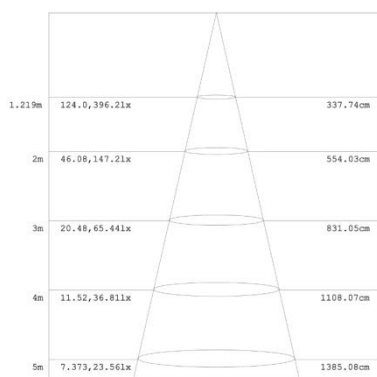

Product sheet

Art.Nr. **LPL424**

- 18W
- AC 85-265V
- 1520Lm
- Dimension 225 x 225 x 35mm
- Weight netto – 774g
- 4000K – neutral white
- IP20
- 120°
- 30000h
- Recommended ambient temperature -5° to +40°C
- Warranty 3 years
- Aluminium-white
- Non-dimmable
- Packing 1/20

<https://nedes.eu/led-panel-18w/pssf/smd/4000k/wh-lpl424/p-175>

www.nedes.eu

Art.Nr. **LPL424**

- 18W
- AC 85-265V
- 1520Lm
- Rozmer 225 x 225 x 35mm
- Hmotnosť netto – 774g
- 4000K – neutrálna biela
- IP20
- 120°
- 30000h
- Doporučená teplota okolia -5° až +40°C
- Záruka 3 roky
- Hliník-biela
- Nestmievateľné
- Balenie 1/20

<https://nedes.sk/led-panel-18w/pssf/smd/4000k/wh-lpl424/p175>

www.nedes.sk

Art.Nr. **LPL424**

- 18W
- AC 85-265V
- 1520Lm
- Rozměr 225 x 225 x 35mm
- Hmotnost netto – 774g
- 4000K – neutrální bílá
- IP20
- 120°
- 30000h
- Doporučená teplota okolí -5° až +40°C
- Záruka 3 roky
- Hliník-bílá
- Nestmívatelné
- Balení 1/20

<https://nedes.hu/led-panel-18w/pssf/smd/4000k/wh-lpl424/p-175>

www.nedes.hu

Art.Nr. **LPL424**

- 18W
- AC 85-265V
- 1520Lm
- Dimension 225 x 225 x 35mm
- Nettogewicht – 774g
- 4000K - Neutralweiß
- IP20
- 120°
- 30000St
- Empfohlene Umgebungstemperatur -5° bis +40°C
- Garanzzeit 3 Jahre
- Aluminium-Weiß
- Nicht dimmbar
- Verpackung 1/20