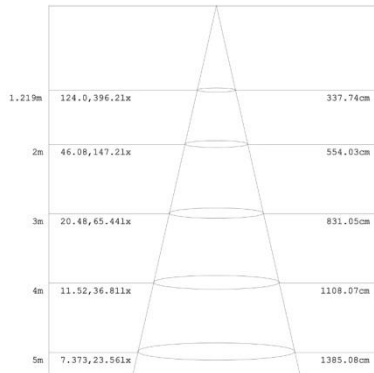

Product sheet

Art.Nr. **LPL424**

- 18W
- AC 85-265V
- 1520Lm
- Dimension 225 x 225 x 35mm
- Weight netto – 774g
- 4000K – neutral white
- IP20
- 120°
- 30000h
- Recommended ambient temperature -5° to +40°C
- Warranty 3 years
- Aluminium-white
- Non-dimmable
- Packing 1/20

<https://nedes.eu/led-panel-18w/pssf/smd/4000k/wh-lpl424/p-175>

www.nedes.eu

Art.Nr. **LPL424**

- 18W
- AC 85-265V
- 1520Lm
- Rozmer 225 x 225 x 35mm
- Hmotnosť netto – 774g
- 4000K – neutrálna biela
- IP20
- 120°
- 30000h
- Doporučená teplota okolia -5° až +40°C
- Záruka 3 roky
- Hliník-biela
- Nestmievateľné
- Balenie 1/20

<https://nedes.sk/led-panel-18w/pssf/smd/4000k/wh-lpl424/p175>

www.nedes.sk

Art.Nr. **LPL424**

- 18W
- AC 85-265V
- 1520Lm
- Rozměr 225 x 225 x 35mm
- Hmotnost netto – 774g
- 4000K – neutrální bílá
- IP20
- 120°
- 30000h
- Doporučená teplota okolí -5° až +40°C
- Záruka 3 roky
- Hliník-bílá
- Nestmívatelné
- Balení 1/20

<https://nedes.hu/led-panel-18w/pssf/smd/4000k/wh-lpl424/p-175>

www.nedes.hu

Art.Nr. **LPL424**

- 18W
- AC 85-265V
- 1520Lm
- Dimension 225 x 225 x 35mm
- Nettogewicht – 774g
- 4000K - Neutralweiß
- IP20
- 120°
- 30000St
- Empfohlene Umgebungstemperatur -5° bis +40°C
- Garanzzeit 3 Jahre
- Aluminium-Weiß
- Nicht dimmbar
- Verpackung 1/20