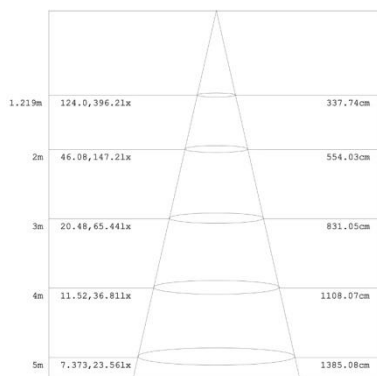

Product sheet

Art.Nr. **LPL424**

- 18W
- AC 85-265V
- 1520Lm
- Dimension 225 x 225 x 35mm
- Weight netto – 774g
- 4000K – neutral white
- IP20
- 120°
- 30000h
- Recommended ambient temperature -5° to +40°C
- Warranty 3 years
- Aluminium-white
- Non-dimmable
- Packing 1/20

<https://nedes.eu/led-panel-18w/pssf/smd/4000k/wh-lpl424/p-175>

www.nedes.eu

Art.Nr. **LPL424**

- 18W
- AC 85-265V
- 1520Lm
- Rozmer 225 x 225 x 35mm
- Hmotnosť netto – 774g
- 4000K – neutrálna biela
- IP20
- 120°
- 30000h
- Doporučená teplota okolia -5° až +40°C
- Záruka 3 roky
- Hliník-biela
- Nestmievateľné
- Balenie 1/20

<https://nedes.sk/led-panel-18w/pssf/smd/4000k/wh-lpl424/p175>

www.nedes.sk

Art.Nr. **LPL424**

- 18W
- AC 85-265V
- 1520Lm
- Rozměr 225 x 225 x 35mm
- Hmotnost netto – 774g
- 4000K – neutrální bílá
- IP20
- 120°
- 30000h
- Doporučená teplota okolí -5° až +40°C
- Záruka 3 roky
- Hliník-bílá
- Nestmívatelné
- Balení 1/20

<https://nedes.hu/led-panel-18w/pssf/smd/4000k/wh-lpl424/p-175>

www.nedes.hu

Art.Nr. **LPL424**

- 18W
- AC 85-265V
- 1520Lm
- Dimension 225 x 225 x 35mm
- Nettogewicht – 774g
- 4000K - Neutralweiß
- IP20
- 120°
- 30000St
- Empfohlene Umgebungstemperatur -5° bis +40°C
- Garanzzeit 3 Jahre
- Aluminium-Weiß
- Nicht dimmbar
- Verpackung 1/20