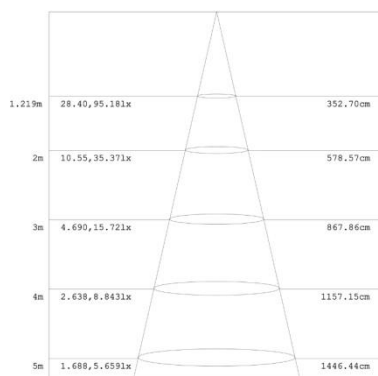

Art.Nr. **LPL111**

- 6W
- AC 85-265V
- 410Lm
- Méret $\varnothing 120 \times 19\text{mm}$
- Rögzítő nyílás $\varnothing 105\text{mm}$
- Nettó tömeg – 220g
- 2800K – meleg fehér
- IP20
- 120°
- 30000h
- Ajánlott környezeti hőmérséklet -5° és +40°C
- 3 év garancia
- Alumínium-fehér
- Dimmelhető – nem
- Csomagolás 1/60

<https://nedes.hu/led-panel-6w/pr/smd/2800k/wh-lpl111/p-156>

www.nedes.hu