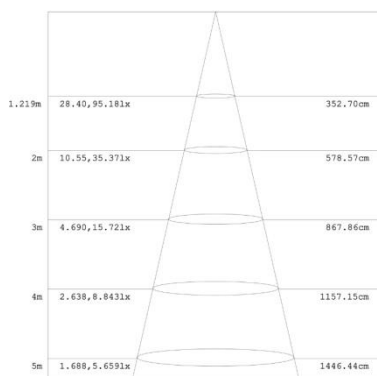

Product sheet

Art.Nr. **LPL111**

- 6W
- AC 85-265V
- 410Lm
- Dimension $\varnothing 120 \times 19\text{mm}$
- Mounting hole $\varnothing 105\text{mm}$
- Weight netto – 220g
- 2800K – warm white
- IP20
- 120°
- 30000h
- Recommended ambient temperature -5° to +40°C
- Warranty 3 years
- Aluminium-white
- Non-dimmable
- Packing 1/60

<https://nedes.eu/led-panel-6w/pr/smd/2800k/wh-lpl111/p-156>

www.nedes.eu

Art.Nr. **LPL111**

- 6W
- AC 85-265V
- 410Lm
- Rozmer Ø120 x 19mm
- Výrez Ø105mm
- Hmotnosť netto – 220g
- 2800K – teplá biela
- IP20
- 120°
- 30000h
- Doporučená teplota okolia -5° až +40°C
- Záruka 3 roky
- Hliník-biela
- Nestmievateľné
- Balenie 1/60

<https://nedes.sk/led-panel-6w/pr/smd/2800k/wh-lpl111/p156>

www.nedes.sk

Art.Nr. **LPL111**

- 6W
- AC 85-265V
- 410Lm
- Rozměr $\varnothing 120 \times 19\text{mm}$
- Výřez $\varnothing 105\text{mm}$
- Hmotnost netto – 220g
- 2800K – teplá bílá
- IP20
- 120°
- 30000h
- Doporučená teplota okolí -5° až +40°C
- Záruka 3 roky
- Hliník-bílá
- Nestmívatelné
- Balení 1/60

<https://nedes.hu/led-panel-6w/pr/smd/2800k/wh-lpl111/p-156>

www.nedes.hu

Art.Nr. **LPL111**

- 6W
- AC 85-265V
- 410Lm
- Dimension $\varnothing 120 \times 19\text{mm}$
- Montageloch $\varnothing 105\text{mm}$
- Nettogewicht – 220g
- 2800K – warmes Weiß
- IP20
- 120°
- 30000St
- Empfohlene Umgebungstemperatur -5° bis +40°C
- Garanzzeit 3 Jahre
- Aluminium-Weiß
- Nicht dimmbar
- Verpackung 1/60