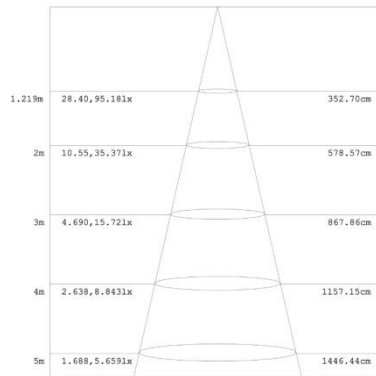

Product sheet

Art.Nr. **LPL111**

- 6W
- AC 85-265V
- 410Lm
- Dimension $\varnothing 120 \times 19\text{mm}$
- Mounting hole $\varnothing 105\text{mm}$
- Weight netto – 220g
- 2800K – warm white
- IP20
- 120°
- 30000h
- Recommended ambient temperature -5° to +40°C
- Warranty 3 years
- Aluminium-white
- Non-dimmable
- Packing 1/60

<https://nedes.eu/led-panel-6w/pr/smd/2800k/wh-lpl111/p-156>

www.nedes.eu

Art.Nr. **LPL111**

- 6W
- AC 85-265V
- 410Lm
- Rozmer Ø120 x 19mm
- Výrez Ø105mm
- Hmotnosť netto – 220g
- 2800K – teplá biela
- IP20
- 120°
- 30000h
- Doporučená teplota okolia -5° až +40°C
- Záruka 3 roky
- Hliník-biela
- Nestmievateľné
- Balenie 1/60

<https://nedes.sk/led-panel-6w/pr/smd/2800k/wh-lpl111/p156>

www.nedes.sk

Art.Nr. **LPL111**

- 6W
- AC 85-265V
- 410Lm
- Rozměr $\varnothing 120 \times 19\text{mm}$
- Výřez $\varnothing 105\text{mm}$
- Hmotnost netto – 220g
- 2800K – teplá bílá
- IP20
- 120°
- 30000h
- Doporučená teplota okolí -5° až +40°C
- Záruka 3 roky
- Hliník-bílá
- Nestmívatelné
- Balení 1/60

<https://nedes.hu/led-panel-6w/pr/smd/2800k/wh-lpl111/p-156>

www.nedes.hu

Art.Nr. **LPL111**

- 6W
- AC 85-265V
- 410Lm
- Dimension $\varnothing 120 \times 19\text{mm}$
- Montageloch $\varnothing 105\text{mm}$
- Nettogewicht – 220g
- 2800K – warmes Weiß
- IP20
- 120°
- 30000St
- Empfohlene Umgebungstemperatur -5° bis +40°C
- Garanzzeit 3 Jahre
- Aluminium-Weiß
- Nicht dimmbar
- Verpackung 1/60