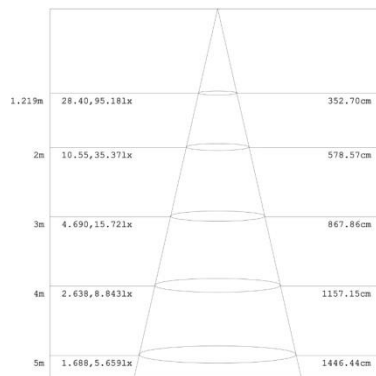

Product sheet

Art.Nr. **LPL111**

- 6W
- AC 85-265V
- 410Lm
- Dimension $\varnothing 120 \times 19\text{mm}$
- Mounting hole $\varnothing 105\text{mm}$
- Weight netto – 220g
- 2800K – warm white
- IP20
- 120°
- 30000h
- Recommended ambient temperature -5° to +40°C
- Warranty 3 years
- Aluminium-white
- Non-dimmable
- Packing 1/60

<https://nedes.sk/led-panel-6w/pr/smd/2800k/wh-lpl111/p156>

www.nedes.sk

Art.Nr. **LPL111**

- 6W
- AC 85-265V
- 410Lm
- Rozměr $\varnothing 120 \times 19\text{mm}$
- Výřez $\varnothing 105\text{mm}$
- Hmotnost netto – 220g
- 2800K – teplá bílá
- IP20
- 120°
- 30000h
- Doporučená teplota okolí -5° až +40°C
- Záruka 3 roky
- Hliník-bílá
- Nestmívatelné
- Balení 1/60

<https://nedes.cz/led-panel-6w/pr/smd/2800k/wh-lpl111/p-156>

www.nedes.cz

Art.Nr. **LPL111**

- 6W
- AC 85-265V
- 410Lm
- Méret $\varnothing 120 \times 19\text{mm}$
- Rögzítő nyílás $\varnothing 105\text{mm}$
- Nettó tömeg – 220g
- 2800K – meleg fehér
- IP20
- 120°
- 30000h
- Ajánlott környezeti hőmérséklet -5° és +40°C
- 3 év garancia
- Alumínium-fehér
- Dimmelhető – nem
- Csomagolás 1/60

<https://nedes.hu/led-panel-6w/pr/smd/2800k/wh-lpl111/p-156>

www.nedes.hu

Art.Nr. **LPL111**

- 6W
- AC 85-265V
- 410Lm
- Dimension $\varnothing 120 \times 19\text{mm}$
- Montageloch $\varnothing 105\text{mm}$
- Nettogewicht – 220g
- 2800K – warmes Weiß
- IP20
- 120°
- 30000St
- Empfohlene Umgebungstemperatur -5° bis +40°C
- Garanzzeit 3 Jahre
- Aluminium-Weiß
- Nicht dimmbar
- Verpackung 1/60