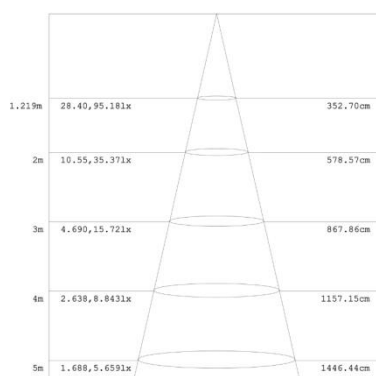

Product sheet

Art.Nr. **LPL111**

- 6W
- AC 85-265V
- 410Lm
- Dimension $\varnothing 120 \times 19\text{mm}$
- Mounting hole $\varnothing 105\text{mm}$
- Weight netto – 220g
- 2800K – warm white
- IP20
- 120°
- 30000h
- Recommended ambient temperature -5° to +40°C
- Warranty 3 years
- Aluminium-white
- Non-dimmable
- Packing 1/60

<https://nedes.eu/led-panel-6w/pr/smd/2800k/wh-lpl111/p-156>

www.nedes.eu

Art.Nr. **LPL111**

- 6W
- AC 85-265V
- 410Lm
- Rozmer Ø120 x 19mm
- Výrez Ø105mm
- Hmotnosť netto – 220g
- 2800K – teplá biela
- IP20
- 120°
- 30000h
- Doporučená teplota okolia -5° až +40°C
- Záruka 3 roky
- Hliník-biela
- Nestmievateľné
- Balenie 1/60

<https://nedes.sk/led-panel-6w/pr/smd/2800k/wh-lpl111/p156>

www.nedes.sk

Art.Nr. **LPL111**

- 6W
- AC 85-265V
- 410Lm
- Rozměr $\varnothing 120 \times 19\text{mm}$
- Výřez $\varnothing 105\text{mm}$
- Hmotnost netto – 220g
- 2800K – teplá bílá
- IP20
- 120°
- 30000h
- Doporučená teplota okolí -5° až +40°C
- Záruka 3 roky
- Hliník-bílá
- Nestmívatelné
- Balení 1/60

<https://nedes.hu/led-panel-6w/pr/smd/2800k/wh-lpl111/p-156>

www.nedes.hu

Art.Nr. **LPL111**

- 6W
- AC 85-265V
- 410Lm
- Dimension $\varnothing 120 \times 19\text{mm}$
- Montageloch $\varnothing 105\text{mm}$
- Nettogewicht – 220g
- 2800K – warmes Weiß
- IP20
- 120°
- 30000St
- Empfohlene Umgebungstemperatur -5° bis +40°C
- Garanzzeit 3 Jahre
- Aluminium-Weiß
- Nicht dimmbar
- Verpackung 1/60