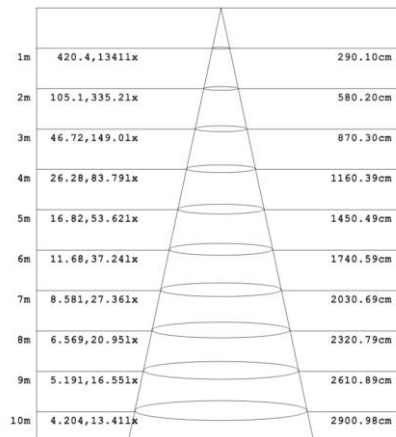

- 40W
- 5400Lm
- 4000K – neutrální bílá
- IP69K
- IK10
- AC180 - 265V
- Rozměr 1200 x Ø80mm
- Hmotnost netto – 1526g
- 130°
- 50000h
- D
- Záruka 5 let
- Doporučená teplota okolí -25° až +65°C
- Thermal PC+nerez
- Balení 1/15
- Nestmívatelné

Art.Nr. **LNL423**

1m	420.4,13411x	290.10cm
2m	105.1,335.21x	580.20cm
3m	46.72,149.01x	870.30cm
4m	26.28,83.791x	1160.39cm
5m	16.82,53.621x	1450.49cm
6m	11.68,37.241x	1740.59cm
7m	8.581,27.361x	2030.69cm
8m	6.569,20.951x	2320.79cm
9m	5.191,16.551x	2610.89cm
10m	4.204,13.411x	2900.98cm

- 40W
- 5400Lm
- 4000K – természetes fehér
- IP69K
- IK10
- AC180 - 265V
- Méret 1200 x Ø80mm
- Nettó tömeg – 1526g
- 130°
- 50000h
- D
- 5 év garancia
- Ajánlott környezeti hőmérséklet -25° és +65°C
- Thermal PC+ rozsdamentes acél
- Csomagolás 1/15
- Dimmelhető – nem

<https://nedes.hu/led-lampatest-40w/ip69k/ik10-lkw/1200/2835/4000k-lnl423/p-377>

Art.Nr. **LNL423**

- 40W
- 5400Lm
- 4000K - Neutralweiß
- IP69K
- IK10
- AC180 – 265V
- Dimension 1200 x Ø80mm
- Nettogewicht – 1526g
- 130°
- 50000St
- D
- Garantiezeit 5 Jahre
- Empfohlene Umgebungstemperatur -25° bis +65°C
- Thermal PC+ rostfreier Stahl
- Verpackung 1/15
- Nicht dimmbar