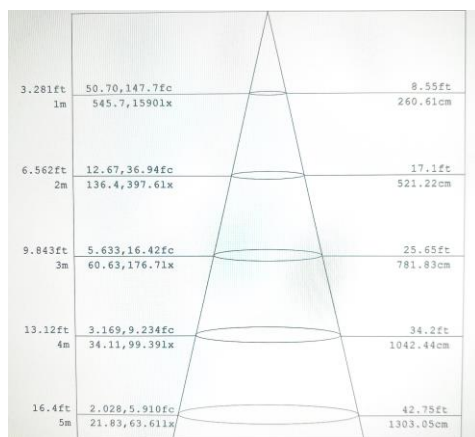

Art.Nr. **LNL324/3E**

- 40W
- 5800Lm
- 4000K – természetes fehér
- IP65
- AC180 - 265V
- 120°
- Ajánlott környezeti hőmérséklet -25° és +65°C
- Thermal PC-fehér
- sorolható max 1000W
- IK08
- Méret 1200 x 83 x 73mm
- Nettó tömeg – 1384g
- 50000h
- 5 év garancia
- Dimmelhető – nem
- Csomagolás 1/20

<https://nedes.hu/led-sorolható-lampatest-40w/5w/ip65/3h/1200/4000k/e-lnl324/3e/p-376>