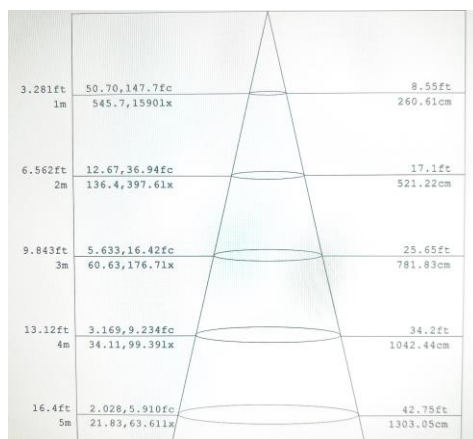

<https://nedes.cz/led-prachotesne-nouzove-svitidlo-40w/5w/ip65/1200/4000k/e-lnl324/3e/p-376>

Art.Nr. **LNL324/3E**

- 40W
- 5800Lm
- 4000K – természetes fehér
- IP65
- AC180 - 265V
- 120°
- Ajánlott környezeti hőmérséklet -25° és +65°C
- Thermal PC-fehér
- sorolható max 1000W
- IK08
- Méret 1200 x 83 x 73mm
- Nettó tömeg – 1384g
- 50000h
- 5 év garancia
- Dimmelhető – nem
- Csomagolás 1/20

<https://nedes.hu/led-sorolható-lampatest-40w/5w/ip65/3h/1200/4000k/e-lnl324/3e/p-376>

Art.Nr. **LNL324/3E**

- 40W
- 5800Lm
- 4000K – Neutralweiß
- IP65
- AC180 - 265V
- 120°
- Empfohlene Umgebungstemperatur -25° bis +65°C
- Thermal PC-Weiß
- Verbindung max. 1000W
- IK08
- Dimension 1200 x 83 x 73mm
- Nettogewicht – 1384g
- 50000St
- Garantiezeit 5 Jahre
- Nicht dimmbar
- Verpackung 1/20