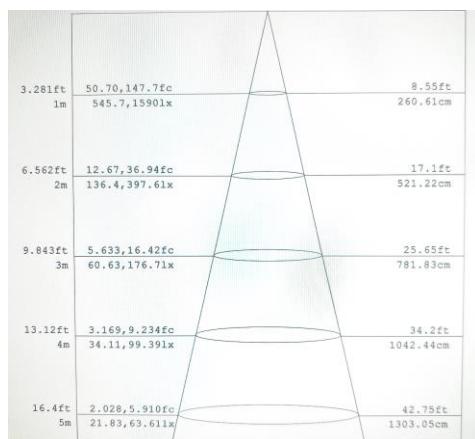

Art.Nr. **LNL324/3E**

- 40W
- 5800Lm
- 4000K – neutrální bílá
- IP65
- AC180 - 265V
- 120°
- Doporučená teplota okolí -25° až +65°C
- Thermal PC-bílá
- Nadpážitelné do 1000W
- IK08
- Rozměr 1200 x 83 x 73mm
- Hmotnost netto – 1384g
- 50000h
- Záruka 5 let
- Nestmívatelné
- Balení 1/20

<https://nedes.cz/led-prachotesne-nouzove-svitidlo-40w/5w/ip65/1200/4000k/e-lnl324/3e/p-376>