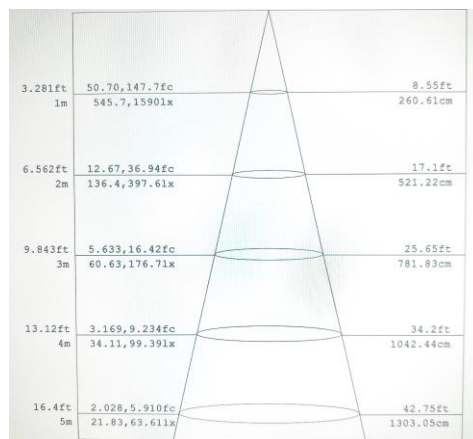

Art.Nr. **LNL324/3E**

- 40W
- 5800Lm
- 4000K – neutral white
- IP65
- AC180 - 265V
- 120°
- Recommended ambient temperature -25° to +65°C
- Thermal PC-white
- Possibly to connect max. 1000W
- IK08
- Dimension 1200 x 83 x 73mm
- Weight netto – 1384g
- 50000h
- Warranty 5 years
- Non-dimmable
- Packing 1/20

<https://nedes.eu/led-connect-emergency-light-40w/5w/ip65/3h/1200-/4000k/e-lnl324/3e/p-376>

<https://nedes.eu>

Art.Nr. **LNL324/3E**

- 40W
- 5800Lm
- 4000K – neutrálna biela
- IP65
- AC180 - 265V
- 120°
- Doporučená teplota okolia -25° až +65°C
- Thermal PC-biela
- Nadpáateľné do 1000W
- IK08
- Rozmer 1200 x 83 x 73mm
- Hmotnosť netto – 1384g
- 50000h
- Záruka 5 rokov
- Nestmievateľné
- Balenie 1/20