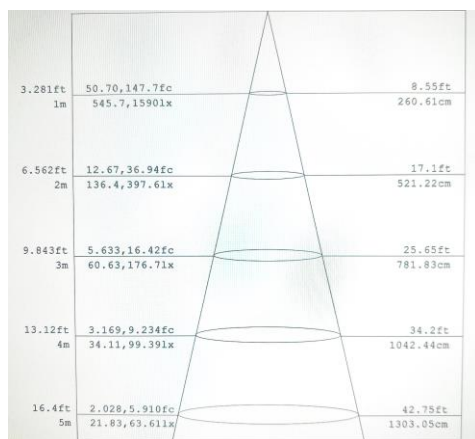

Art.Nr. **LNL324/3E**

- 40W
- 5800Lm
- 4000K – neutral white
- IP65
- AC180 - 265V
- 120°
- Recommended ambient temperature -25° to +65°C
- Thermal PC-white
- Possibly to connect max. 1000W
- IK08
- Dimension 1200 x 83 x 73mm
- Weight netto – 1384g
- 50000h
- Warranty 5 years
- Non-dimmable
- Packing 1/20

<https://nedes.eu/led-connect-emergency-light-40w/5w/ip65/3h/1200-/4000k/e-lnl324/3e/p-376>

<https://nedes.eu>

Art.Nr. **LNL324/3E**

- 40W
- 5800Lm
- 4000K – neutrálna biela
- IP65
- AC180 - 265V
- 120°
- Doporučená teplota okolia -25° až +65°C
- Thermal PC-biela
- Nadpáateľné do 1000W
- IK08
- Rozmer 1200 x 83 x 73mm
- Hmotnosť netto – 1384g
- 50000h
- Záruka 5 rokov
- Nestmievateľné
- Balenie 1/20