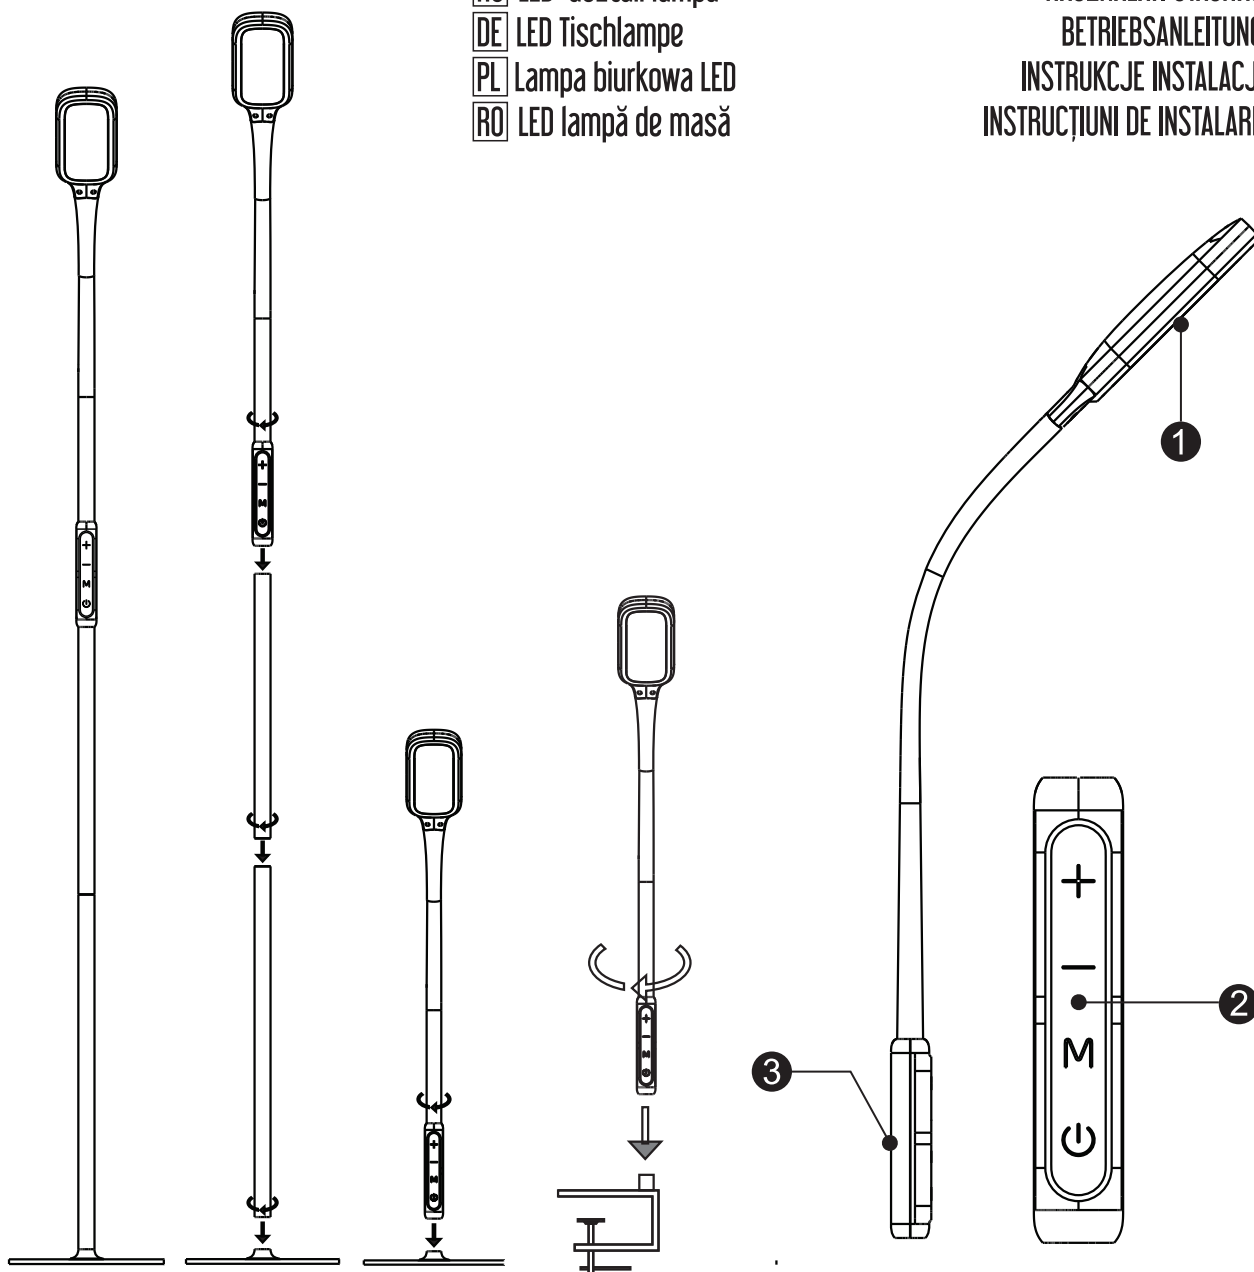

- GB** LED Desk Lamp
- SK** LED stolná lampa
- CZ** LED stolní lampa
- HU** LED asztali lámpa
- DE** LED Tischlampe
- PL** Lampa biurkowa LED
- RO** LED lampă de masă

USING MANUAL  
 NÁVOD NA OBSLUHU  
 NÁVOD K OBSLUZE  
 HASZNÁLATI UTASÍTÁS  
 BETRIEBSANLEITUNG  
 INSTRUKCJE INSTALACJI  
 INSTRUCȚIUNI DE INSTALARE