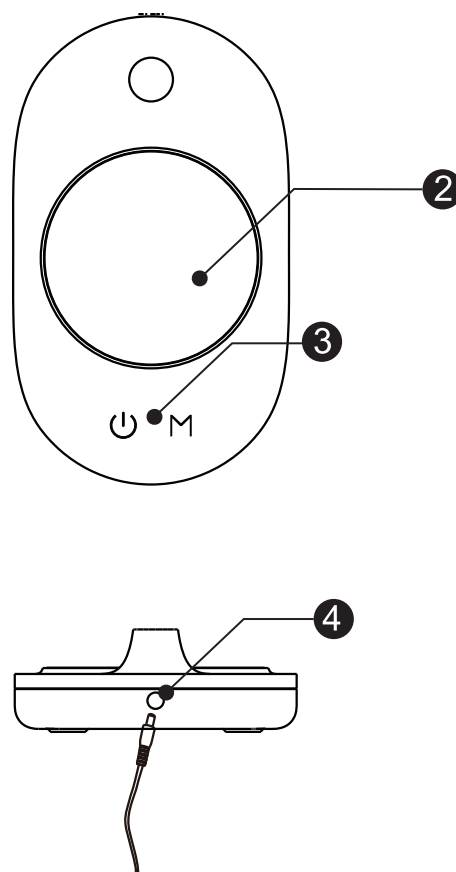

- GB** LED Desk Lamp
- SK** LED stolná lampa
- CZ** LED stolní lampa
- HU** LED asztali lámpa
- DE** LED Tischlampe
- PL** Lampa biurkowa LED
- RO** LED lampă de masă

- USING MANUAL
- NÁVOD NA OBSLUHU
- NÁVOD K OBSLUZE
- HASZNÁLATI UTASÍTÁS
- BETRIEBSANLEITUNG
- INSTRUCȚIE INSTALACȚII
- INSTRUCȚIUNI DE INSTALARE