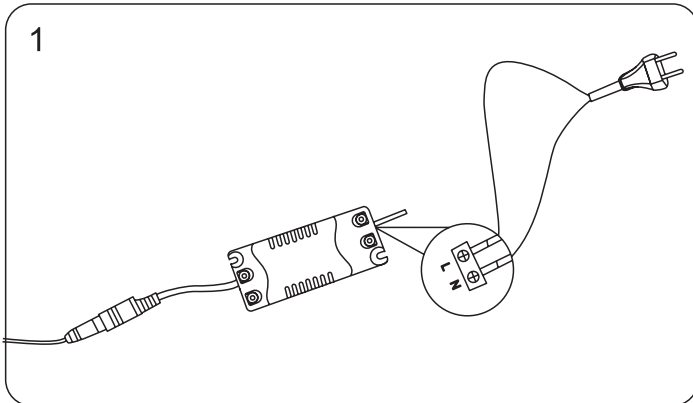

INSTALLATION INSTRUCTION **EN**
INSTALLATIONSANWEISUNGEN **DE**
NÁVOD NA MONTÁŽ **SK**
NÁVOD NA INSTALACI **CZ**
TELEPÍTÉSI ÚTMUTATÓ **HU**
INSTRUKCJE INSTALACJI **PL**
INSTRUCȚIUNI DE INSTALARE **RO**

DE NEUTRALWEISS / LED LAMPEN / DIE MONTAGE MUSS AUSSCHLIESSLICH DURCH FACHPERSON DURCHFÜHRT WERDEN / ALLE TÄTIGKEITEN SIND MÖGLICH NUR BEI ABGESCHALTETER STROMVERSORGUNG UND PRODUKT MUSS GEKÜHLT WERDEN / KEINE CHEMISCHEN REINIGUNGSMITTEL VERWENDEN / LED NICHT AUSTAUSCHBAR