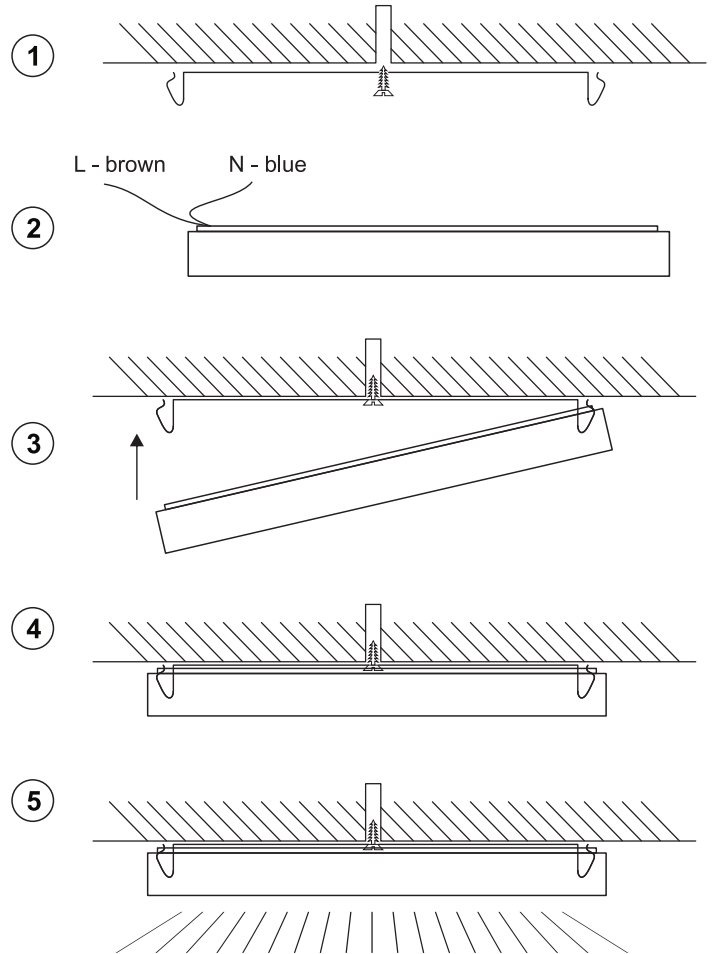

36W/4000K/AC220-240V/2700lm/50-60Hz/20000h/IP20/-5°~+45°C/1200mm